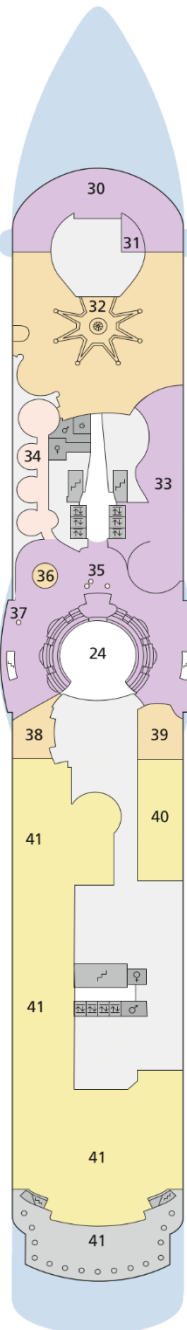

DECKSGRUNDRISSE

AIDAbella, AIDAdiva, AIDAluna

LEGENDE

Die folgende Übersicht beginnt mit der günstigsten Kabinenkategorie (Darstellung der Kabinennummern nur beispielhaft).

- 5407 Innenkabine **IB**
- 7436 Innenkabine **IA**
- 6226 Meerblickkabine **CA** mit eingeschränkter Sicht
- 4220 Meerblickkabine **MB**
- 4227 Meerblickkabine **MA**
- 8106 Balkonkabine **BB**
- 8125 Balkonkabine **BA**
- 8101 Junior-Suite **SD** mit Balkon
- 8174 Suite **SC** mit privatem Sonnendeck
- 7102 Premium-Suite **SB** mit privatem Sonnendeck
- 8102 Deluxe-Suite **SA** mit privatem Sonnendeck

SCHIFFSBEREICHE

- | | | | |
|--|---------------------------------------|--|-----------------|
| | Lift | | Pool |
| | Treppe | | Body & Soul |
| | Außendeck/Balkon | | Sportaußendeck |
| | Betriebsraum/Crew | | Entertainment |
| | Gänge | | Bar |
| | WC (Wickeltisch im WC des Kids Clubs) | | Restaurant |
| | Behindertenfreundliches WC | | Shop/Counter |
| | 3-Bett-Kabine | | Golf |
| | 4-Bett-Kabine | | Joggingparcours |
| | 5-Bett-Kabine | | Hospital |
| | Verbindungsstür | | |
| | Behindertenfreundlich | | |
| | Balkonbrüstung Glas | | |
| | Balkonbrüstung Stahl | | |

* AIDAdiva: Ausschnitt Deck 11

** AIDAbella: Ausschnitt Deck 6

Die Darstellung der Decksgrundrisse ist stark vereinfacht (Änderungen vorbehalten).

DECK 11*

DECK 10

DECK 9

DECK 8

DECK 7

DECK 6**

DECK 5

DECK 4

DECK 3