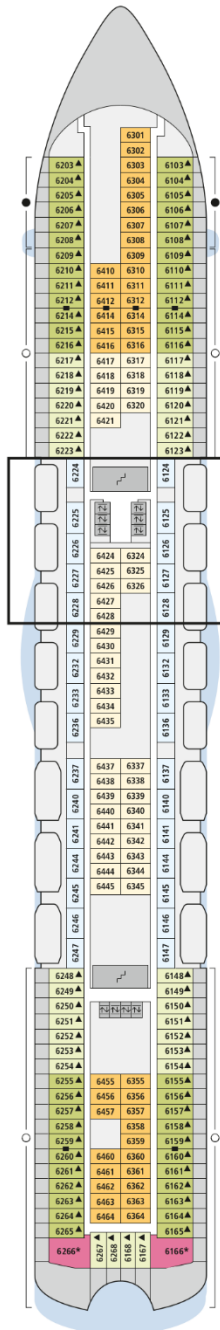

DECKSGRUNDRISSE

AIDAbella, AIDAdiva, AIDAluna

LEGENDE

Die folgende Übersicht beginnt mit der günstigsten Kabinenkategorie (Darstellung der Kabinennummern nur beispielhaft).

- 5407 Innenkabine **IB**
- 7436 Innenkabine **IA**
- 6226 Meerblickkabine **CA** mit eingeschränkter Sicht
- 4220 Meerblickkabine **MB**
- 4227 Meerblickkabine **MA**
- 8106 Balkonkabine **BB**
- 8125 Balkonkabine **BA**
- 8101 Junior-Suite **SD** mit Balkon
- 8174 Suite **SC** mit privatem Sonnendeck
- 7102 Premium-Suite **SB** mit privatem Sonnendeck
- 8102 Deluxe-Suite **SA** mit privatem Sonnendeck

SCHIFFSBEREICHE

- | | | | |
|--|---------------------------------------|--|-----------------|
| | Lift | | Pool |
| | Treppe | | Body & Soul |
| | Außendeck/Balkon | | Sportaußendeck |
| | Betriebsraum/Crew | | Entertainment |
| | Gänge | | Bar |
| | WC (Wickeltisch im WC des Kids Clubs) | | Restaurant |
| | Behindertenfreundliches WC | | Shop/Counter |
| | 3-Bett-Kabine | | Golf |
| | 4-Bett-Kabine | | Joggingparcours |
| | 5-Bett-Kabine | | Hospital |
| | Verbindungsstür | | |
| | Behindertenfreundlich | | |
| | Balkonbrüstung Glas | | |
| | Balkonbrüstung Stahl | | |

DECK 10

- 24 Theatrium
- 30 AIDA Lounge
- 31 Bibliothek
- 32 AIDA Bar
- 33 Casino
- 34 Fotogalerie und -shop
- 35 Ausflug Counter
- 36 Sunset Bar
- 37 Reiseberater
- 38 Vinothek
- 39 Café Mare
- 40 Buffalo Steak House
- 41 Weite Welt Restaurant

* AIDAdiva: Ausschnitt Deck 11

** AIDAbella: Ausschnitt Deck 6

Die Darstellung der Decksgrundrisse ist stark vereinfacht (Änderungen vorbehalten).

DECK 11*

DECK 10

DECK 9

DECK 8

DECK 7