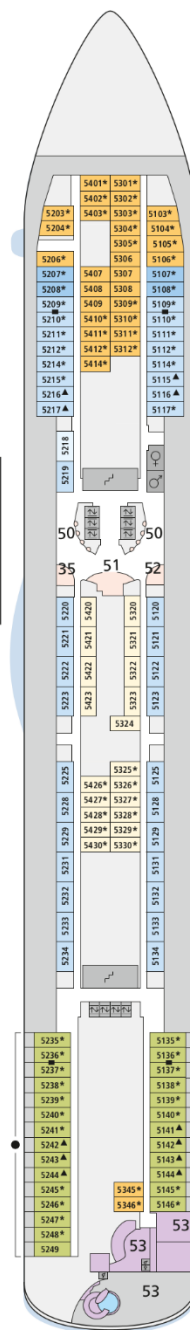

DECKSGRUNDRISSE

AIDAbella, AIDAdiva, AIDAluna

LEGENDE

Die folgende Übersicht beginnt mit der günstigsten Kabinenkategorie (Darstellung der Kabinennummern nur beispielhaft).

- 5407 Innenkabine **IB**
- 7436 Innenkabine **IA**
- 6226 Meerblickkabine **CA** mit eingeschränkter Sicht
- 4220 Meerblickkabine **MB**
- 4227 Meerblickkabine **MA**
- 8106 Balkonkabine **BB**
- 8125 Balkonkabine **BA**
- 8101 Junior-Suite **SD** mit Balkon
- 8174 Suite **SC** mit privatem Sonnendeck
- 7102 Premium-Suite **SB** mit privatem Sonnendeck
- 8102 Deluxe-Suite **SA** mit privatem Sonnendeck

DECK 10

- 24 Theatrium
- 30 AIDA Lounge
- 31 Bibliothek
- 32 AIDA Bar
- 33 Casino
- 34 Fotogalerie und -shop
- 35 Ausflug Counter
- 36 Sunset Bar
- 37 Reiseberater
- 38 Vinothek
- 39 Café Mare
- 40 Buffalo Steak House
- 41 Weite Welt Restaurant

* AIDAdiva: Ausschnitt Deck 11

** AIDAbella: Ausschnitt Deck 6

Die Darstellung der Decksgrundrisse ist stark vereinfacht (Änderungen vorbehalten).

DECK 11*

DECK 10

DECK 9

DECK 8

DECK 7

DECK 6**

DECK 5

DECK 4

DECK 3