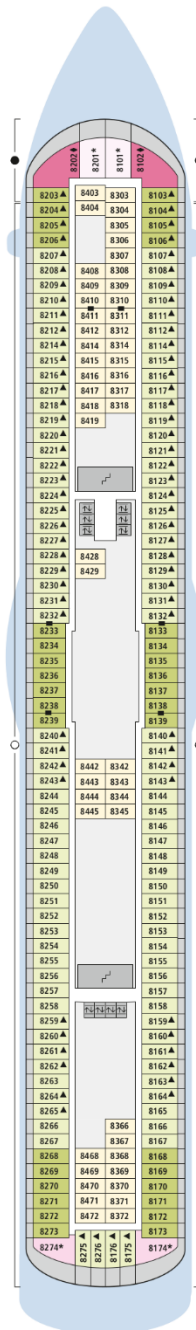

DECKSGRUNDRISSE

AIDAbella, AIDAdiva, AIDAluna

LEGENDE

Die folgende Übersicht beginnt mit der günstigsten Kabinenkategorie (Darstellung der Kabinennummern nur beispielhaft).

- 5407 Innenkabine **IB**
- 7436 Innenkabine **IA**
- 6226 Meerblickkabine **CA** mit eingeschränkter Sicht
- 4220 Meerblickkabine **MB**
- 4227 Meerblickkabine **MA**
- 8106 Balkonkabine **BB**
- 8125 Balkonkabine **BA**
- 8101 Junior-Suite **SD** mit Balkon
- 8174 Suite **SC** mit privatem Sonnendeck
- 7102 Premium-Suite **SB** mit privatem Sonnendeck
- 8102 Deluxe-Suite **SA** mit privatem Sonnendeck

DECK 10

- 24 Theatrium
- 30 AIDA Lounge
- 31 Bibliothek
- 32 AIDA Bar
- 33 Casino
- 34 Fotogalerie und -shop
- 35 Ausflug Counter
- 36 Sunset Bar
- 37 Reiseberater
- 38 Vinothek
- 39 Café Mare
- 40 Buffalo Steak House
- 41 Weite Welt Restaurant

* AIDAdiva: Ausschnitt Deck 11

** AIDAbella: Ausschnitt Deck 6

Die Darstellung der Decksgrundrisse ist stark vereinfacht (Änderungen vorbehalten).

DECK 11*

DECK 10

DECK 9

DECK 8

DECK 7

DECK 6**

DECK 5

DECK 4

DECK 3