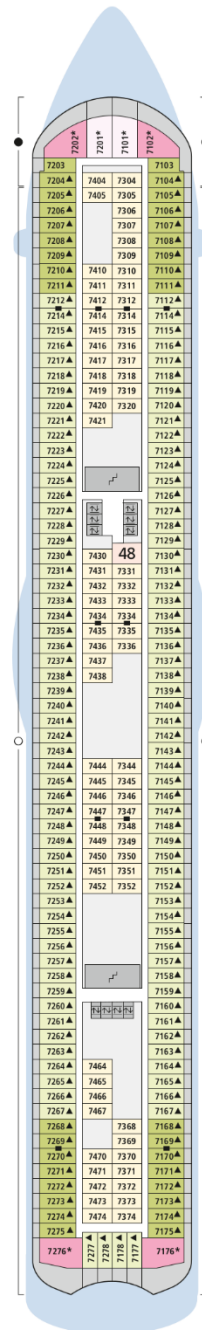

DECKSGRUNDRISSE

AIDAbella, AIDAdiva, AIDAluna

LEGENDE

Die folgende Übersicht beginnt mit der günstigsten Kabinenkategorie (Darstellung der Kabinennummern nur beispielhaft).

- 5407 Innenkabine **IB**
- 7436 Innenkabine **IA**
- 6226 Meerblickkabine **CA** mit eingeschränkter Sicht
- 4220 Meerblickkabine **MB**
- 4227 Meerblickkabine **MA**
- 8106 Balkonkabine **BB**
- 8125 Balkonkabine **BA**
- 8101 Junior-Suite **SD** mit Balkon
- 8174 Suite **SC** mit privatem Sonnendeck
- 7102 Premium-Suite **SB** mit privatem Sonnendeck
- 8102 Deluxe-Suite **SA** mit privatem Sonnendeck

SCHIFFSBEREICHE

- | | | | |
|--|---------------------------------------|--|-----------------|
| | Lift | | Pool |
| | Treppe | | Body & Soul |
| | Außendeck/Balkon | | Sportaußendeck |
| | Betriebsraum/Crew | | Entertainment |
| | Gänge | | Bar |
| | WC (Wickeltisch im WC des Kids Clubs) | | Restaurant |
| | Behindertenfreundliches WC | | Shop/Counter |
| | 3-Bett-Kabine | | Golf |
| | 4-Bett-Kabine | | Joggingparcours |
| | 5-Bett-Kabine | | Hospital |
| | Verbindungsstür | | |
| | Behindertenfreundlich | | |
| | Balkonbrüstung Glas | | |
| | Balkonbrüstung Stahl | | |

DECK 10

- 24 Theatrium
- 30 AIDA Lounge
- 31 Bibliothek
- 32 AIDA Bar
- 33 Casino
- 34 Fotogalerie und -shop
- 35 Ausflug Counter
- 36 Sunset Bar
- 37 Reiseberater
- 38 Vinothek
- 39 Café Mare
- 40 Buffalo Steak House
- 41 Weite Welt Restaurant

* AIDAdiva: Ausschnitt Deck 11

** AIDAbella: Ausschnitt Deck 6

Die Darstellung der Decksgrundrisse ist stark vereinfacht (Änderungen vorbehalten).

DECK 11*

DECK 10

DECK 9

DECK 8

DECK 7