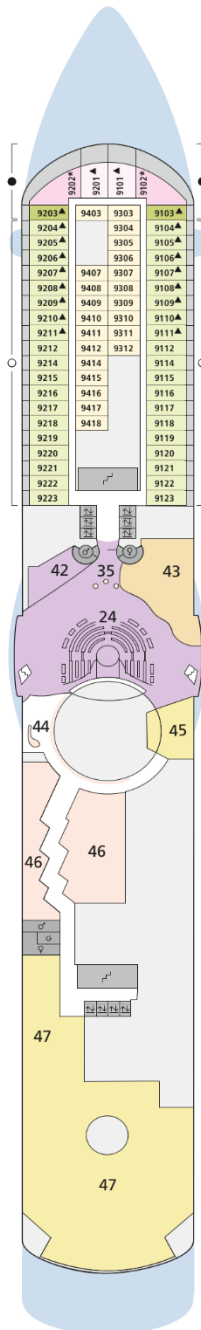

DECKSGRUNDRISSE

AIDAbella, AIDAdiva, AIDAluna

LEGENDE

Die folgende Übersicht beginnt mit der günstigsten Kabinenkategorie (Darstellung der Kabinennummern nur beispielhaft).

- 5407 Innenkabine **IB**
- 7436 Innenkabine **IA**
- 6226 Meerblickkabine **CA** mit eingeschränkter Sicht
- 4220 Meerblickkabine **MB**
- 4227 Meerblickkabine **MA**
- 8106 Balkonkabine **BB**
- 8125 Balkonkabine **BA**
- 8101 Junior-Suite **SD** mit Balkon
- 8174 Suite **SC** mit privatem Sonnendeck
- 7102 Premium-Suite **SB** mit privatem Sonnendeck
- 8102 Deluxe-Suite **SA** mit privatem Sonnendeck

SCHIFFSBEREICHE

- | | | | |
|--|---------------------------------------|--|-----------------|
| | Lift | | Pool |
| | Treppe | | Body & Soul |
| | Außendeck/Balkon | | Sportaußendeck |
| | Betriebsraum/Crew | | Entertainment |
| | Gänge | | Bar |
| | WC (Wickeltisch im WC des Kids Clubs) | | Restaurant |
| | Behindertenfreundliches WC | | Shop/Counter |
| | 3-Bett-Kabine | | Golf |
| | 4-Bett-Kabine | | Joggingparcours |
| | 5-Bett-Kabine | | Hospital |
| | Verbindungsstür | | |
| | Behindertenfreundlich | | |
| | Balkonbrüstung Glas | | |
| | Balkonbrüstung Stahl | | |

DECK 10

- 24 Theatrium
- 30 AIDA Lounge
- 31 Bibliothek
- 32 AIDA Bar
- 33 Casino
- 34 Fotogalerie und -shop
- 35 Ausflug Counter
- 36 Sunset Bar
- 37 Reiseberater
- 38 Vinothek
- 39 Café Mare
- 40 Buffalo Steak House
- 41 Weite Welt Restaurant

* AIDAdiva: Ausschnitt Deck 11

** AIDAbella: Ausschnitt Deck 6

Die Darstellung der Decksgrundrisse ist stark vereinfacht (Änderungen vorbehalten).

DECK 11*

DECK 10

DECK 9

DECK 8

DECK 7