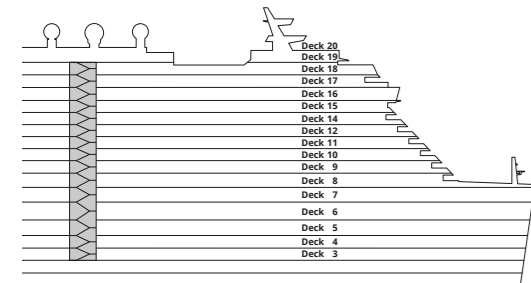

DECKSGRUNDRISSE AIDAcosma

Legende
Die folgende Übersicht beginnt mit der günstigsten Kabinenkategorie (Darstellung der Kabinennummern nur beispielhaft).

10161 Einzelkabine Innen 1I	8030 Verandakabine Komfort VC
4338 Innenkabine IC	9172 Verandakabine Komfort VB
9130 Innenkabine IB	9318 Verandakabine Komfort VA
9012 Innenkabine IA	17062 Verandakabine Deluxe DB
4097 Meerblickkabine MB	12305 Verandakabine Deluxe DA
5126 Meerblickkabine MA	9218 Verandakabine Deluxe mit Lounge DL
14290 Einzelkabine Balkon 1B	9107 Junior-Suite mit Lounge und Balkon JB
5146 Balkonkabine BC	8009 Junior-Suite mit Veranda JA
9315 Balkonkabine BB	9314 Suite mit priv. Sonnendeck SC
9189 Balkonkabine BA	17009 Premium-Suite mit priv. Sonnendeck SB
	12306 Penthouse-Suite mit priv. Sonnendeck SA

Schiffsbereiche

Lift	Pool/Wasserlandschaft
Treppe	Body & Soul
Außendeck/Balkon	Sportaußendeck
Betriebsraum/Crew	Entertainment
Gänge	Bar
WC	Restaurant
Behindertenfreundliches WC mit Wickeltisch	Shop/Counter
	Hospital

- 3-Bett-Kabine
- 4-Bett-Kabine
- 5-Bett-Kabine
- Verbindungstür
- Behindertenfreundlich
- Extraviel Platz
- Begehrbarer Kleiderschrank
- Toilette und Dusche getrennt
- Balkonbrüstung Glas
- Balkonbrüstung Stahl