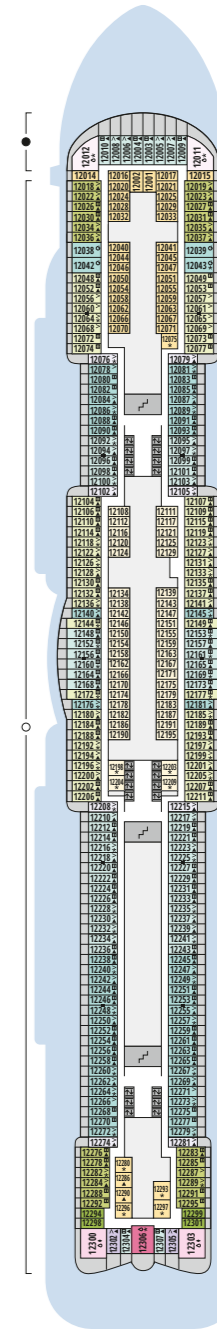

DECKSGRUNDRISSE AIDAcosma

Legende

Die folgende Übersicht beginnt mit der günstigsten Kabinenkategorie (Darstellung der Kabinennummern nur beispielhaft).

- | | |
|--|---|
| 10161 Einzelkabine Innen 1I | 8030 Verandakabine Komfort VC |
| 4338 Innenkabine IC | 9172 Verandakabine Komfort VB |
| 9130 Innenkabine IB | 9318 Verandakabine Komfort VA |
| 9012 Innenkabine IA | 17062 Verandakabine Deluxe DB |
| 4097 Meerblickkabine MB | 12305 Verandakabine Deluxe DA |
| 5126 Meerblickkabine MA | 9218 Verandakabine Deluxe mit Lounge DL |
| 14290 Einzelkabine Balkon 1B | 9107 Junior-Suite mit Lounge und Balkon JB |
| 5146 Balkonkabine BC | 8009 Junior-Suite mit Veranda JA |
| 9315 Balkonkabine BB | 9314 Suite mit priv. Sonnendeck SC |
| 9189 Balkonkabine BA | 17009 Premium-Suite mit priv. Sonnendeck SB |
| | 12306 Penthouse-Suite mit priv. Sonnendeck SA |

Schiffsbereiche

- | | |
|--|-----------------------|
| Lift | Pool/Wasserlandschaft |
| Treppe | Sportaußendeck |
| Außendeck/Balkon | Entertainment |
| Betriebsraum/Crew | Bar |
| Gänge | Restaurant |
| WC | Shop/Counter |
| Behindertenfreundliches WC mit Wickeltisch | |

Die Darstellung der Decksgrundrisse ist stark vereinfacht (Änderungen vorbehalten).

Deck 20

- 1 Start Racer und Water Slide (Zugang über Deck 17)

Deck 19

- 2 FKK-Bereich
- 3 Sonnendeck
- 4 Ocean View

Deck 18

Deck 20

Deck 19

Deck 18

Deck 17

Deck 16

Deck 15

Deck 14

Deck 12