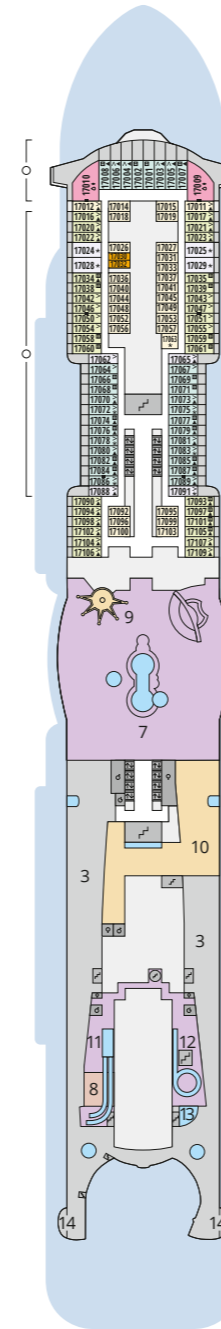

DECKSGRUNDRISSE AIDAcosma

Legende

Die folgende Übersicht beginnt mit der günstigsten Kabinenkategorie (Darstellung der Kabinennummern nur beispielhaft).

- | | |
|--|---|
| 10161 Einzelkabine Innen 1I | 8030 Verandakabine Komfort VC |
| 4338 Innenkabine IC | 9172 Verandakabine Komfort VB |
| 9130 Innenkabine IB | 9318 Verandakabine Komfort VA |
| 9012 Innenkabine IA | 17062 Verandakabine Deluxe DB |
| 4097 Meerblickkabine MB | 12305 Verandakabine Deluxe DA |
| 5126 Meerblickkabine MA | 9218 Verandakabine Deluxe mit Lounge DL |
| 14290 Einzelkabine Balkon 1B | 9107 Junior-Suite mit Lounge und Balkon JB |
| 5146 Balkonkabine BC | 8009 Junior-Suite mit Veranda JA |
| 9315 Balkonkabine BB | 9314 Suite mit priv. Sonnendeck SC |
| 9189 Balkonkabine BA | 17009 Premium-Suite mit priv. Sonnendeck SB |
| | 12306 Penthouse-Suite mit priv. Sonnendeck SA |

Schiffsbereiche

- | | |
|--|-----------------------|
| Lift | Pool/Wasserlandschaft |
| Treppe | Sportaußendeck |
| Außendeck/Balkon | Entertainment |
| Betriebsraum/Crew | Bar |
| Gänge | Restaurant |
| WC | Shop/Counter |
| Behindertenfreundliches WC mit Wickeltisch | |

Die Darstellung der Decksgrundrisse ist stark vereinfacht (Änderungen vorbehalten).

Deck 20

- 1 Start Racer und Water Slide (Zugang über Deck 17)

Deck 19

- 2 FKK-Bereich
- 3 Sonnendeck
- 4 Ocean View

Deck 18

Deck 20

Deck 19

Deck 18

Deck 17

Deck 16

Deck 15

Deck 14

Deck 12