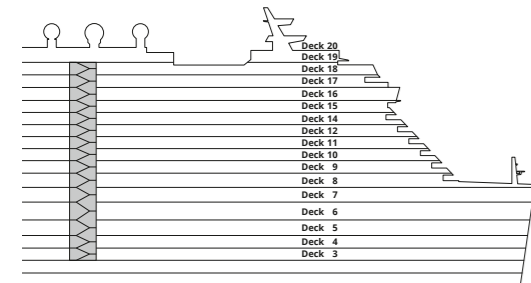

DECKSGRUNDRISSE AIDAcosma

Legende

Die folgende Übersicht beginnt mit der günstigsten Kabinenkategorie (Darstellung der Kabinennummern nur beispielhaft).

10161 Einzelkabine Innen 1I	8030 Verandakabine Komfort VC
4338 Innenkabine IC	9172 Verandakabine Komfort VB
9130 Innenkabine IB	9318 Verandakabine Komfort VA
9012 Innenkabine IA	17062 Verandakabine Deluxe DB
4097 Meerblickkabine MB	12305 Verandakabine Deluxe DA
5126 Meerblickkabine MA	9218 Verandakabine Deluxe mit Lounge DL
14290 Einzelkabine Balkon 1B	9107 Junior-Suite mit Lounge und Balkon JB
5146 Balkonkabine BC	8009 Junior-Suite mit Veranda JA
9315 Balkonkabine BB	9314 Suite mit priv. Sonnendeck SC
9189 Balkonkabine BA	17009 Premium-Suite mit priv. Sonnendeck SB
	12306 Penthouse-Suite mit priv. Sonnendeck SA

Schiffsbereiche

Lift	Pool/Wasserlandschaft
Treppe	Sportaußendeck
Außendeck/Balkon	Entertainment
Betriebsraum/Crew	Bar
Gänge	Restaurant
WC	Shop/Counter
Behindertenfreundliches WC mit Wickeltisch	

- 3-Bett-Kabine
- 4-Bett-Kabine
- 5-Bett-Kabine
- Verbindungstür
- Behindertenfreundlich
- Extraviel Platz
- Begehrbarer Kleiderschrank
- Toilette und Dusche getrennt
- Balkonbrüstung Glas
- Balkonbrüstung Stahl