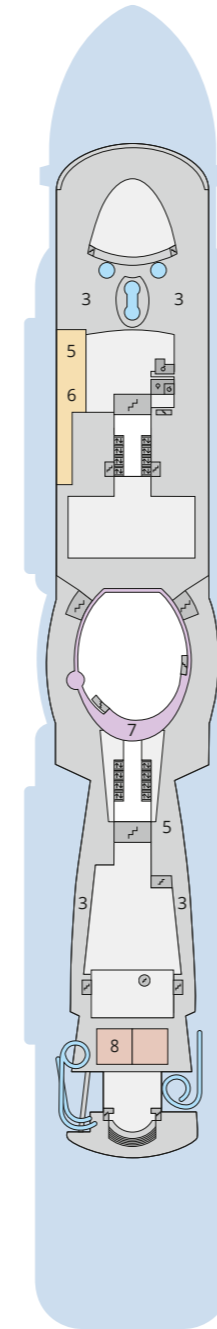

DECKSGRUNDRISSE AIDAcosma

Legende

Die folgende Übersicht beginnt mit der günstigsten Kabinenkategorie (Darstellung der Kabinennummern nur beispielhaft).

- | | |
|--|---|
| 10161 Einzelkabine Innen 1I | 8030 Verandakabine Komfort VC |
| 4338 Innenkabine IC | 9172 Verandakabine Komfort VB |
| 9130 Innenkabine IB | 9318 Verandakabine Komfort VA |
| 9012 Innenkabine IA | 17062 Verandakabine Deluxe DB |
| 4097 Meerblickkabine MB | 12305 Verandakabine Deluxe DA |
| 5126 Meerblickkabine MA | 9218 Verandakabine Deluxe mit Lounge DL |
| 14290 Einzelkabine Balkon 1B | 9107 Junior-Suite mit Lounge und Balkon JB |
| 5146 Balkonkabine BC | 8009 Junior-Suite mit Veranda JA |
| 9315 Balkonkabine BB | 9314 Suite mit priv. Sonnendeck SC |
| 9189 Balkonkabine BA | 17009 Premium-Suite mit priv. Sonnendeck SB |
| | 12306 Penthouse-Suite mit priv. Sonnendeck SA |

Schiffsbereiche

- | | |
|--|-----------------------|
| Lift | Pool/Wasserlandschaft |
| Treppe | Sportaußendeck |
| Außendeck/Balkon | Entertainment |
| Betriebsraum/Crew | Bar |
| Gänge | Restaurant |
| WC | Shop/Counter |
| Behindertenfreundliches WC mit Wickeltisch | |

Die Darstellung der Decksgrundrisse ist stark vereinfacht (Änderungen vorbehalten).

Deck 20

- 1 Start Racer und Water Slide (Zugang über Deck 17)

Deck 19

- 2 FKK-Bereich
- 3 Sonnendeck
- 4 Ocean View

Deck 18

Deck 20

Deck 19

Deck 18

Deck 17

Deck 16

Deck 15

Deck 14

Deck 12