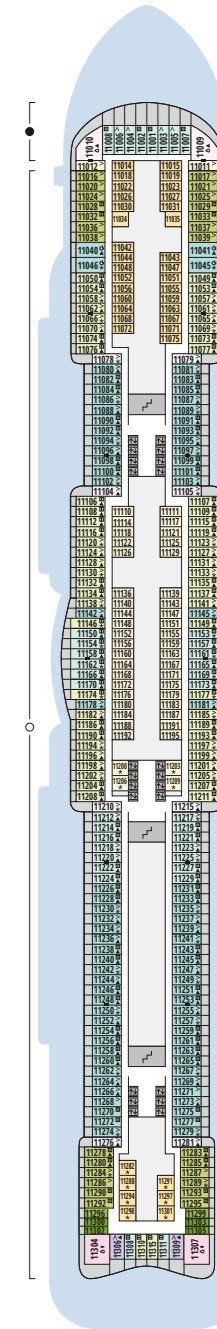

DECKSGRUNDRISSE AIDAcosma

Legende

Die folgende Übersicht beginnt mit der günstigsten Kabinenkategorie (Darstellung der Kabinennummern nur beispielhaft).

- | | |
|--|---|
| 10161 Einzelkabine Innen 1I | 8030 Verandakabine Komfort VC |
| 4338 Innenkabine IC | 9172 Verandakabine Komfort VB |
| 9130 Innenkabine IB | 9318 Verandakabine Komfort VA |
| 9012 Innenkabine IA | 17062 Verandakabine Deluxe DB |
| 4097 Meerblickkabine MB | 12305 Verandakabine Deluxe DA |
| 5126 Meerblickkabine MA | 9218 Verandakabine Deluxe mit Lounge DL |
| 14290 Einzelkabine Balkon 1B | 9107 Junior-Suite mit Lounge und Balkon JB |
| 5146 Balkonkabine BC | 8009 Junior-Suite mit Veranda JA |
| 9315 Balkonkabine BB | 9314 Suite mit priv. Sonnendeck SC |
| 9189 Balkonkabine BA | 17009 Premium-Suite mit priv. Sonnendeck SB |
| | 12306 Penthouse-Suite mit priv. Sonnendeck SA |

Schiffsbereiche

- | | |
|--|-----------------------|
| Lift | Pool/Wasserlandschaft |
| Treppe | Sportaußendeck |
| Außendeck/Balkon | Entertainment |
| Betriebsraum/Crew | Bar |
| Gänge | Restaurant |
| WC | Shop/Counter |
| Behindertenfreundliches WC mit Wickeltisch | |

Die Darstellung der Decksgrundrisse ist stark vereinfacht (Änderungen vorbehalten).

Deck 20

- 1 Start Racer und Water Slide (Zugang über Deck 17)

Deck 19

- 2 FKK-Bereich
- 3 Sonnendeck
- 4 Ocean View

Deck 18

Deck 20

Deck 19

Deck 18

Deck 17

Deck 16

Deck 15

Deck 14

Deck 12