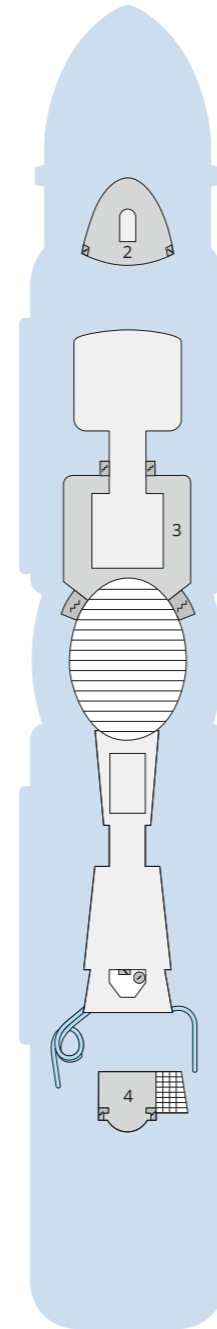

DECKSGRUNDRISSE AIDAcosma

Legende

Die folgende Übersicht beginnt mit der günstigsten Kabinenkategorie (Darstellung der Kabinennummern nur beispielhaft).

- | | |
|--|---|
| 10161 Einzelkabine Innen 1I | 8030 Verandakabine Komfort VC |
| 4338 Innenkabine IC | 9172 Verandakabine Komfort VB |
| 9130 Innenkabine IB | 9318 Verandakabine Komfort VA |
| 9012 Innenkabine IA | 17062 Verandakabine Deluxe DB |
| 4097 Meerblickkabine MB | 12305 Verandakabine Deluxe DA |
| 5126 Meerblickkabine MA | 9218 Verandakabine Deluxe mit Lounge DL |
| 14290 Einzelkabine Balkon 1B | 9107 Junior-Suite mit Lounge und Balkon JB |
| 5146 Balkonkabine BC | 8009 Junior-Suite mit Veranda JA |
| 9315 Balkonkabine BB | 9314 Suite mit priv. Sonnendeck SC |
| 9189 Balkonkabine BA | 17009 Premium-Suite mit priv. Sonnendeck SB |
| | 12306 Penthouse-Suite mit priv. Sonnendeck SA |

Schiffsbereiche

- | | |
|--|-----------------------|
| Lift | Pool/Wasserlandschaft |
| Treppe | Sportaußendeck |
| Außendeck/Balkon | Entertainment |
| Betriebsraum/Crew | Bar |
| Gänge | Restaurant |
| WC | Shop/Counter |
| Behindertenfreundliches WC mit Wickeltisch | |

Die Darstellung der Decksgrundrisse ist stark vereinfacht (Änderungen vorbehalten).

Deck 20

- 1 Start Racer und Water Slide (Zugang über Deck 17)

Deck 19

- 2 FKK-Bereich
- 3 Sonnendeck
- 4 Ocean View

Deck 18

Deck 20

Deck 19

Deck 18

Deck 17

Deck 16

Deck 15

Deck 14

Deck 12