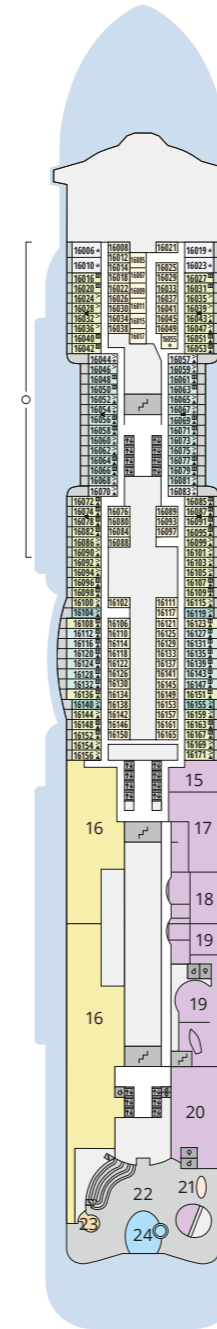

DECKSGRUNDRISSE AIDAcosma

Legende

Die folgende Übersicht beginnt mit der günstigsten Kabinenkategorie (Darstellung der Kabinennummern nur beispielhaft).

- | | |
|--|---|
| 10161 Einzelkabine Innen 1I | 8030 Verandakabine Komfort VC |
| 4338 Innenkabine IC | 9172 Verandakabine Komfort VB |
| 9130 Innenkabine IB | 9318 Verandakabine Komfort VA |
| 9012 Innenkabine IA | 17062 Verandakabine Deluxe DB |
| 4097 Meerblickkabine MB | 12305 Verandakabine Deluxe DA |
| 5126 Meerblickkabine MA | 9218 Verandakabine Deluxe mit Lounge DL |
| 14290 Einzelkabine Balkon 1B | 9107 Junior-Suite mit Lounge und Balkon JB |
| 5146 Balkonkabine BC | 8009 Junior-Suite mit Veranda JA |
| 9315 Balkonkabine BB | 9314 Suite mit priv. Sonnendeck SC |
| 9189 Balkonkabine BA | 17009 Premium-Suite mit priv. Sonnendeck SB |
| | 12306 Penthouse-Suite mit priv. Sonnendeck SA |

Schiffsbereiche

- | | |
|--|-----------------------|
| Lift | Pool/Wasserlandschaft |
| Treppe | Sportaußendeck |
| Außendeck/Balkon | Entertainment |
| Betriebsraum/Crew | Bar |
| Gänge | Restaurant |
| WC | Shop/Counter |
| Behindertenfreundliches WC mit Wickeltisch | |

Die Darstellung der Decksgrundrisse ist stark vereinfacht (Änderungen vorbehalten).

Deck 20

- 1 Start Racer und Water Slide (Zugang über Deck 17)

Deck 19

- 2 FKK-Bereich
- 3 Sonnendeck
- 4 Ocean View

Deck 18

Deck 20

Deck 19

Deck 18

Deck 17

Deck 16

Deck 15

Deck 14

Deck 12